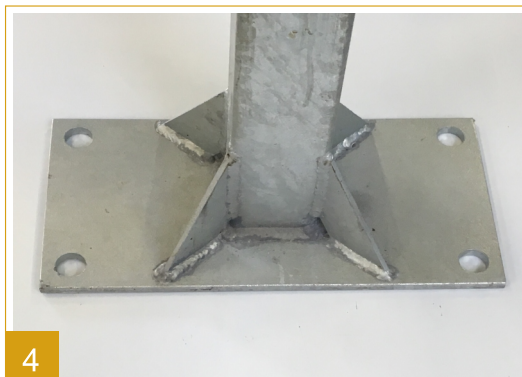

## Stream Pylon

Pylon Stream produceres i et eksklusivt plan design, hvor frontpladerne er ombukket to gange på kanterne. Pylonen leveres også med indbygget LED-lys i kanterne. Pylon Stream er opbygget på to ben, og den kan leveres i flere forskellige farver og størrelser. Der kan RAL-lakeres efter opgave.

Pylon Base leveres i flere forskellige farver og størrelser. Der kan RAL-lakeres efter opgave.

Base pylon i natur alu. 2000 x 1000mm.

Base pylon i antrasitgrå 1150 x 1500mm., m/ fræs, og lys.

Gummiliste på kant er altid standard. Kan lakeres i ønsket farve efter opgave

Alle pyloner kan mod tillæg leveres med fodplader.

Base serien produceres som vinge-, hænge- og vægpylon. De er alle i et unikt ellipse design med ombukket frontplader samt gummilister på kanterne.

De er alle komplette med flange for vingepylon, ophængsbeslag for hængepylon samt forboret huller for vægpylon.