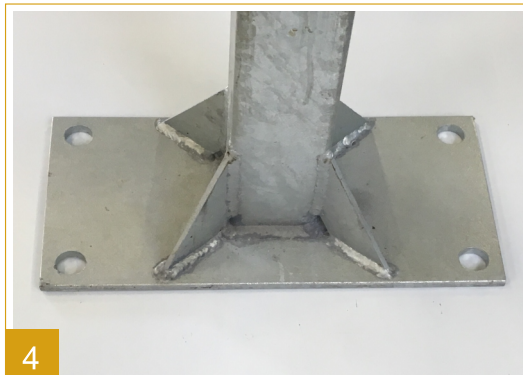

4 Alle pyloner kan mod tillæg leveres med fodplader.