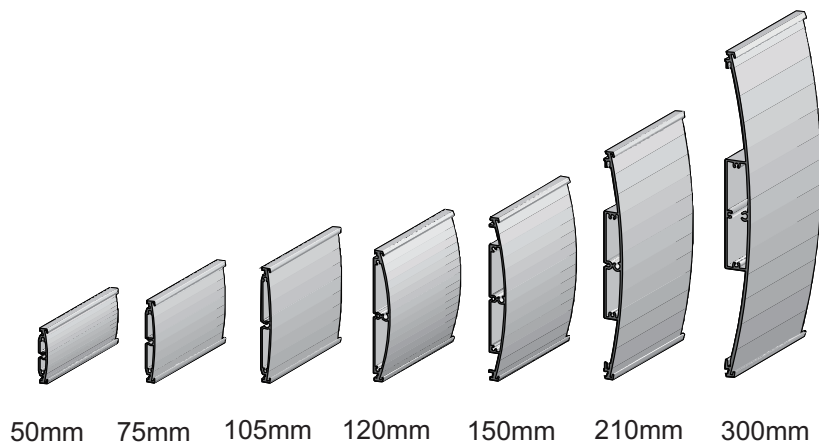

Tekniske Specifikationer

31mm med 1 spor

31mm med dobbelt spor

Plastender for vægmontage:

Plastender for vinge- eller hængeskilte:

Db. sided Alu endeprofil, for opdeling af profiler i tavle.

Hængeklips, for brug til hængeskilte.

Bue profil 105mm

Beslag for udhængsskilt

Vægbeslag for Cinema

Classic serien er et meget fleksibelt og modulopbygget skiltesystem, som kan anvendes til både enkelte skilte samt opbygget tavler. Classic leveres til folie-tekstning eller med spor, hvor der kan isættes akryl, laminat eller skydere. Tavler kan let opbygges i en kombination. Endestykkerne er i farvet plast eller aluminium. Standardfarven er natur anodiseret aluminium. Der kan RAL-lakeres efter opgave.