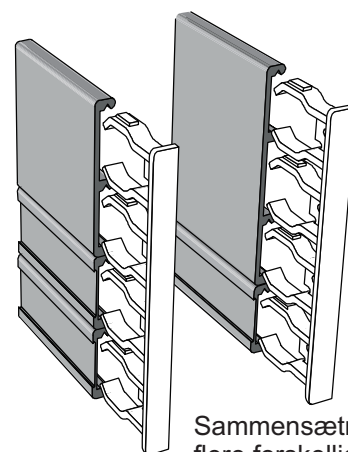

Tekniske Specifikationer

31mm med 1 spor

31mm med dobbelt spor

Plastender for vægmontage:

Plastender for vinge- eller hængeskilte:

Db. sided Alu endeprofil, for opdeling af profiler i tavle.

Hængeklips, for brug til hængeskilte.

Almindelig Alu. ende

Plastklips, for montering i Alu. ender m.m.

Støtteprofil, for lange profiler

Skrå Alu. ende

Alugraf nøgle, for afmontering af profiler.

Rund Alu. ende

Montering af plastender på Classic 62mm.

Sammensætning af flere forskellige profiler..

Montering af vingeskilt.

Trekant
bordskilte

62mm

Trekant plastender for bordskilte

31mm

Kile for trekant ender

Bordskilt: 62 x 200mm