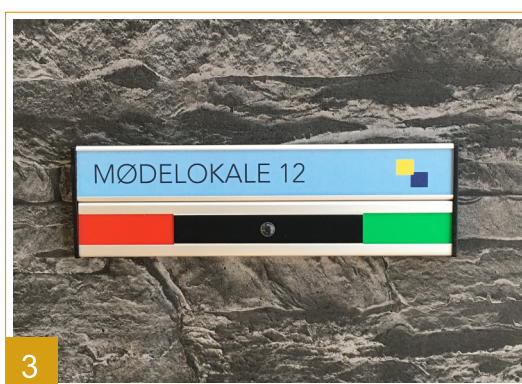

Bue profil 105mm

Beslag for udhængsskilt

Vægbeslag for Cinema

Classic serien er et meget fleksibelt og modulopbygget skiltesystem, som kan anvendes til både enkelte skilte samt opbygget tavler. Classic leveres til folie-tekstning eller med spor, hvor der kan isættes akryl, laminat eller skydere. Tavler kan let opbygges i en kombination. Endestykkerne er i farvet plast eller aluminium. Standardfarven er natur anodiseret aluminium. Der kan RAL-lakeres efter opgave.

1
Tavle med AG 62s + 2 x AG 31s x 210mm, inkl. akryl og sorte plastender.

2
Classic serien kan opbygges som både væg-, vinge-, hænge- samt bordskilte, både med og uden spor.

3
Tavlen er vist med både bred og smal kant i AG 31s. Skydesektion er med rød/grøn laminat samt sort skyder.