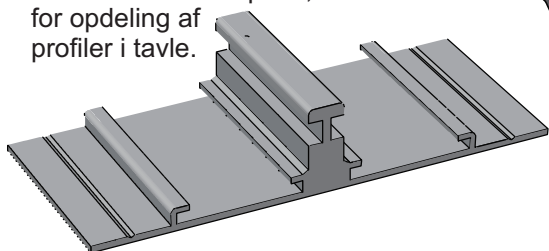

Tekniske Specifikationer

31mm med 1 spor

31mm med dobbelt spor

Plastender for vægmontage:

Plastender for vinge- eller hængeskilte:

Db. sided Alu endeprofil, for opdeling af profiler i tavle.

Hængeklips, for brug til hængeskilte.

Almindelig Alu. ende

Plastklips, for montering i Alu. ender m.m.

Støtteprofil, for lange profiler

Skrå Alu. ende

Alugraf nøgle, for afmontering af profiler.

Rund Alu. ende

Montering af plastender på Classic 62mm.

Bue profil 105mm

Beslag for udhængsskilt

Vægbeslag for Cinema

Classic serien er et meget fleksibelt og modulopbygget skiltesystem, som kan anvendes til både enkelte skilte samt opbygget tavler. Classic leveres til folie-tekstning eller med spor, hvor der kan isættes akryl, laminat eller skydere. Tavler kan let opbygges i en kombination. Endestykkerne er i farvet plast eller aluminium. Standardfarven er natur anodiseret aluminium. Der kan RAL-lakeres efter opgave.