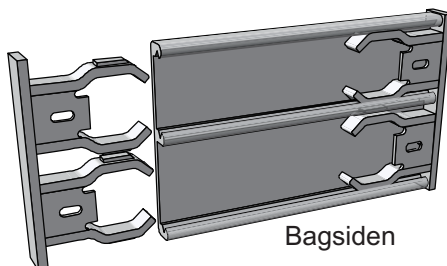

Tekniske Specifikationer

31mm med 1 spor

31mm med dobbelt spor

Plastender for vægmontage:

Plastender for vinge- eller hængeskilte:

Db. sided Alu endeprofil, for opdeling af profiler i tavle.

Hængeklips, for brug til hængeskilte.

Almindelig Alu. ende

Plastklips, for montering i Alu. ender m.m.

Støtteprofil, for lange profiler

Skrå Alu. ende

Alugraf nøgle, for afmontering af profiler.

Rund Alu. ende

Montering af plastender på Classic 62mm.

Bue profil 105mm

Beslag for udhængsskilt

Vægbeslag for Cinema

Classic serien er et meget fleksibelt og modulopbygget skiltesystem, som kan anvendes til både enkelte skilte samt opbygget tavler. Classic leveres til folie-tekstning eller med spor, hvor der kan isættes akryl, laminat eller skydere. Tavler kan let opbygges i en kombination. Endestykkerne er i farvet plast eller aluminium. Standardfarven er natur anodiseret aluminium. Der kan RAL-lakeres efter opgave.