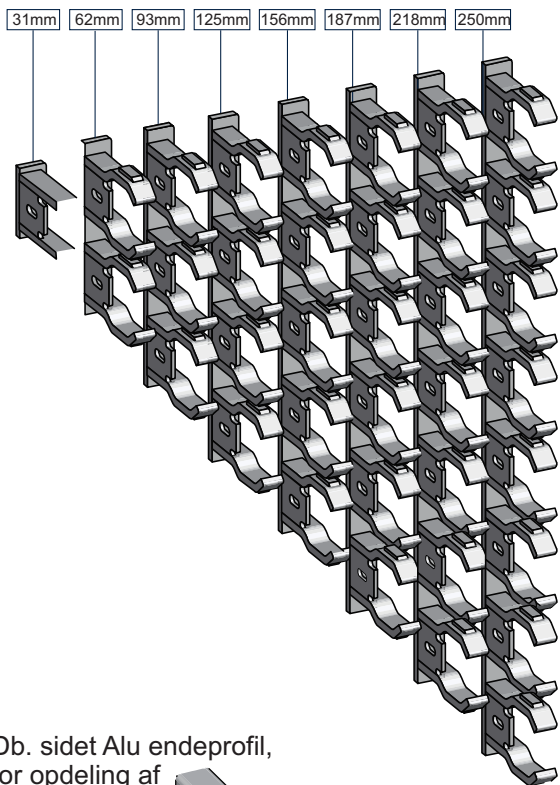

Tekniske Specifikationer

31mm med 1 spor

31mm med dobbelt spor

Plastender for vægmontage:

Plastender for vinge- eller hængeskilte:

Db. sided Alu endeprofil, for opdeling af profiler i tavle.

Hængeklips, for brug til hængeskilte.