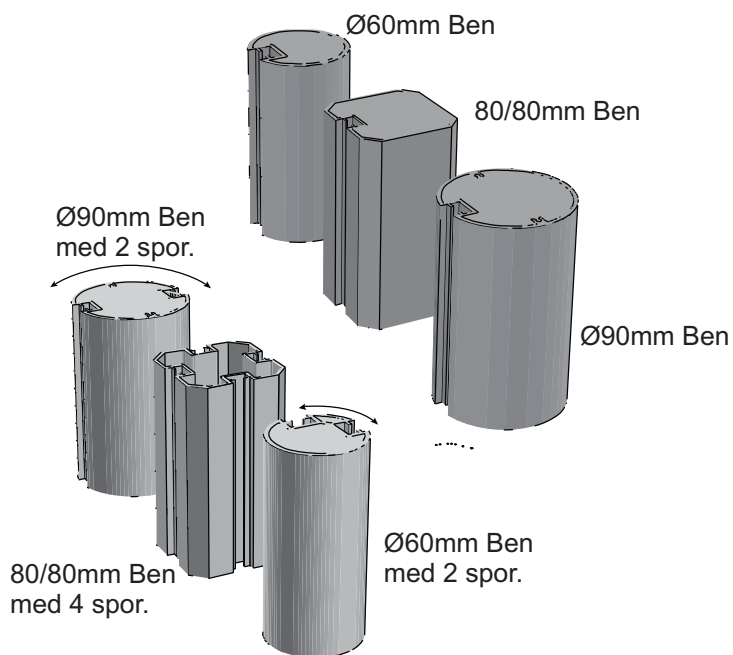

Tekniske Specifikationer

31mm med 1 spor

31mm med dobbelt spor

Plastender for vægmontage:

Plastender for vinge- eller hængeskilte:

Db. sided Alu endeprofil, for opdeling af profiler i tavle.

Hængeklips, for brug til hængeskilte.

Sammensætning af flere forskellige profiler..

Montering af vingeskilt.

Trekant
bordskilte

62mm

Trekant plastender for bordskilte

31mm

Kile for trekant ender

Bordskilt: 62 x 200mm

Montering som vingeskilt

A3

Bue profil 297mm

A4

Bue profil 210mm

A5

Bue profil 150mm

A6