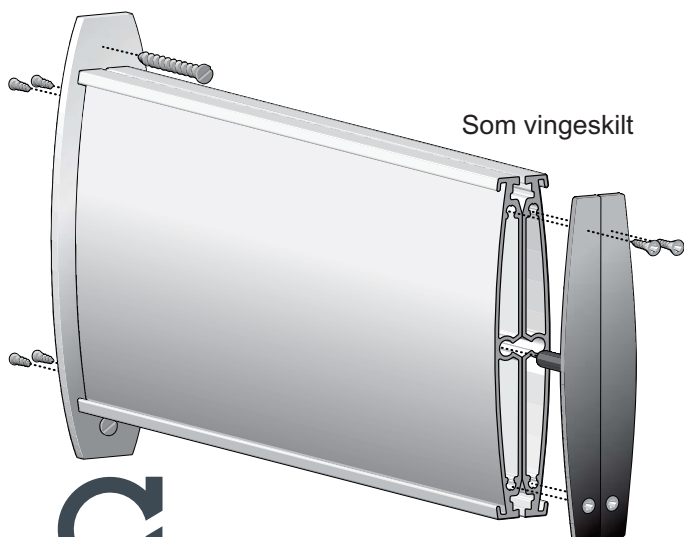

Bue profil 105mm

Beslag for udhængsskilt

Vægbeslag for Cinema

Classic serien er et meget fleksibelt og modulopbygget skiltesystem, som kan anvendes til både enkelte skilte samt opbygget tavler. Classic leveres til folie-tekstning eller med spor, hvor der kan isættes akryl, laminat eller skydere. Tavler kan let opbygges i en kombination. Endestykkerne er i farvet plast eller aluminium. Standardfarven er natur anodiseret aluminium. Der kan RAL-lakeres efter opgave.