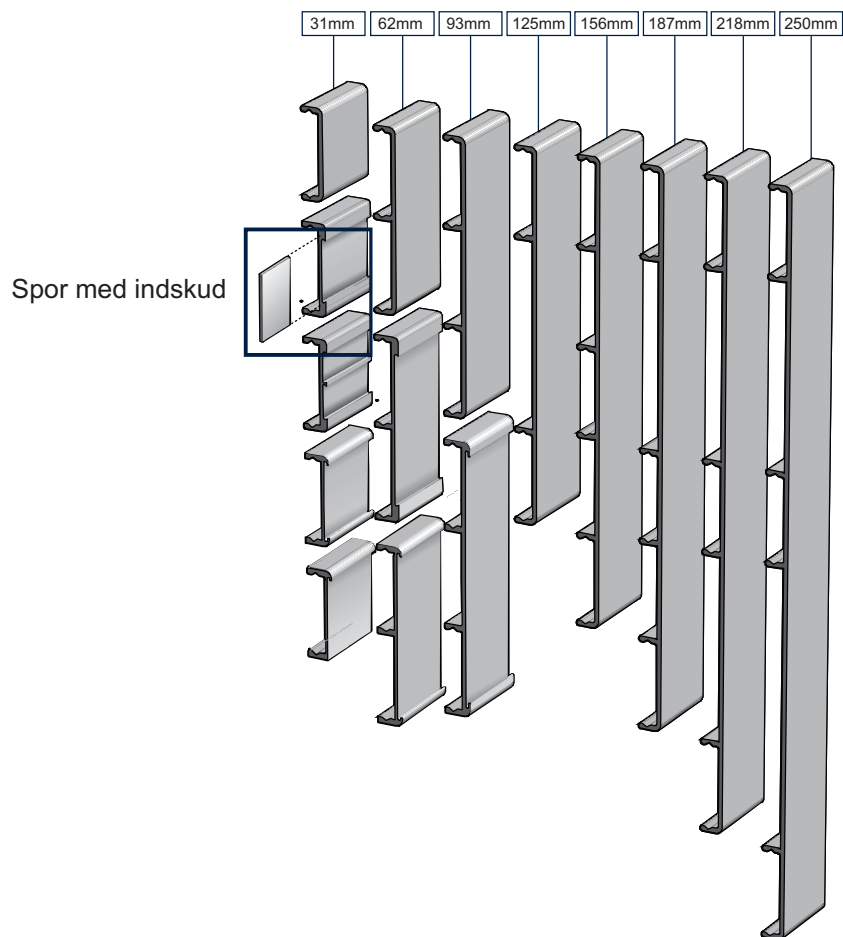

Tekniske Specifikationer

31mm med 1 spor

31mm med dobbelt spor

Plastender for vægmontage:

Plastender for vinge- eller hængeskilte:

Db. sided Alu endeprofil, for opdeling af profiler i tavle.

Hængeklips, for brug til hængeskilte.

Almindelig Alu. ende

Plastklips, for montering i Alu. ender m.m.

Støtteprofil, for lange profiler

Skrå Alu. ende

Alugraf nøgle, for afmontering af profiler.

Rund Alu. ende

Montering af plastender på Classic 62mm.

Bue profil 105mm

Beslag for udhængsskilt

Vægbeslag for Cinema

Classic serien er et meget fleksibelt og modulopbygget skiltesystem, som kan anvendes til både enkelte skilte samt opbygget tavler. Classic leveres til folie-tekstning eller med spor, hvor der kan isættes akryl, laminat eller skydere. Tavler kan let opbygges i en kombination. Endestykkerne er i farvet plast eller aluminium. Standardfarven er natur anodiseret aluminium. Der kan RAL-lakeres efter opgave.