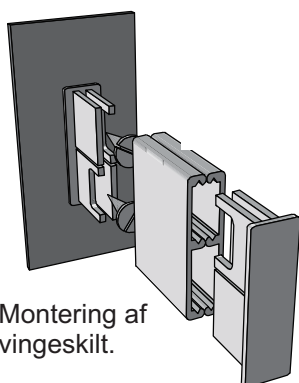

Montering af vingeskilt.