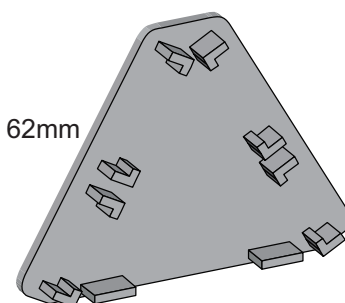

Tekniske Specifikationer

31mm med 1 spor

31mm med dobbelt spor

Plastender for vægmontage:

Plastender for vinge- eller hængeskilte:

Db. sided Alu endeprofil, for opdeling af profiler i tavle.

Hængeklips, for brug til hængeskilte.

Sammensætning af flere forskellige profiler..

Montering af vingeskilt.

Trekant
bordskilte

62mm

Trekant plastender for bordskilte

31mm

Kile for trekant ender

Bordskilt: 62 x 200mm

Montering som vingeskilt

A3

Bue profil 297mm

A4

Bue profil 210mm

A5

Bue profil 150mm

A6