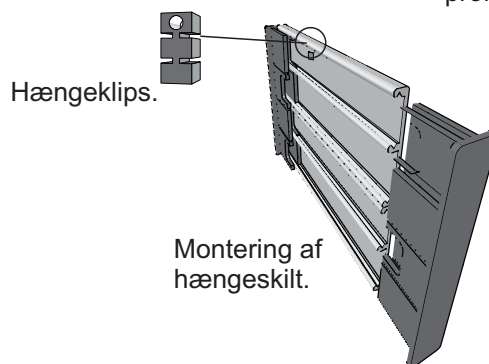

Montering af plastender på Classic 62mm.

Sammensætning af flere forskellige profiler..

Montering af vingeskilt.

Trekant
bordskilte

62mm

Trekant plastender for bordskilte

31mm

Kile for trekant ender

Bordskilt: 62 x 200mm

Montering som vingeskilt