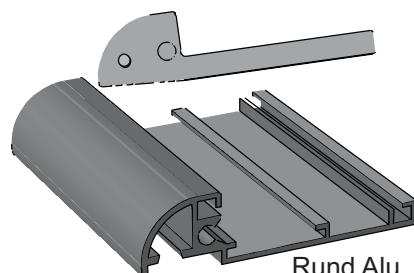

Tekniske Specifikationer

31mm med 1 spor

31mm med dobbelt spor

Plastender for vægmontage:

Plastender for vinge- eller hængeskilte:

Db. sided Alu endeprofil, for opdeling af profiler i tavle.

Hængeklips, for brug til hængeskilte.

Almindelig Alu. ende

Plastklips, for montering i Alu. ender m.m.

Støtteprofil, for lange profiler

Skrå Alu. ende

Alugraf nøgle, for afmontering af profiler.

Rund Alu. ende

Montering af plastender på Classic 62mm.

Sammensætning af flere forskellige profiler..

Montering af vingeskilt.

Trekant
bordskilte

62mm

Trekant plastender for bordskilte

31mm

Kile for trekant ender

Bordskilt: 62 x 200mm

Bue profil 105mm

Beslag for udhængsskilt

Vægbeslag for Cinema

Classic serien er et meget fleksibelt og modulopbygget skiltesystem, som kan anvendes til både enkelte skilte samt opbygget tavler. Classic leveres til folie-tekstning eller med spor, hvor der kan isættes akryl, laminat eller skydere. Tavler kan let opbygges i en kombination. Endestykkerne er i farvet plast eller aluminium. Standardfarven er natur anodiseret aluminium. Der kan RAL-lakeres efter opgave.