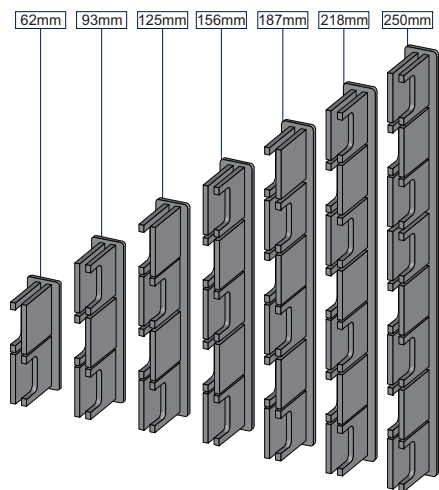

Tekniske Specifikationer

31mm med 1 spor

31mm med dobbelt spor

Plastender for vægmontage:

Plastender for vinge- eller hængeskilte:

Db. sided Alu endeprofil, for opdeling af profiler i tavle.

Hængeklips, for brug til hængeskilte.